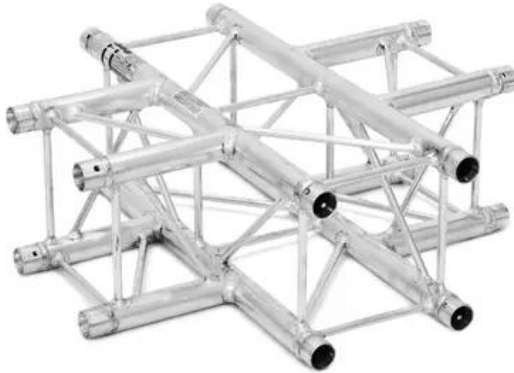

ALUTRUSS Croix 4 voies DQ4-PAC41 DECOLOCK

Système de traverse 4 points universel de conception légère

Réf. : 60301758

GTIN: 4026397391688

Caractéristiques:

- Alliage d'aluminium pour un look classique et high-tech
- Montage rapide, efficace et fiable grâce aux connecteurs coniques QUICK-LOCK
- Un vaste choix de longueurs, d'éléments circulaires et d'angles offre un maximum de flexibilité
- Constructions spéciales selon les spécifications du client sur demande
- Tube porteur: 35 mm
- Chaque couleur RAL disponible sur demande
- Modèles à disponibles
- Made in Europe
- Pour des domaines d'application tels que: Théâtre; Agencement de salons et magasin; installation; scène

Logistique

EAN / GTIN: 4026397391688

Poids: 4,60 kg

Longueur: 0.58 m

Largeur: 0.58 m

Hauteur: 0.22 m

Données techniques:

Tube porteur:	35 mm x 2 mm
Couleur:	Couleurs alu; chaque couleur RAL disponible sur demande
Entretoise diamètre x épaisseur:	10 x 2 mm
Dimension:	Longueur : 58 cm Largeur : 58 cm Hauteur : 22 cm
Poids:	4,1 kg

Contenu de la livraison:

3 x set de connecteurs