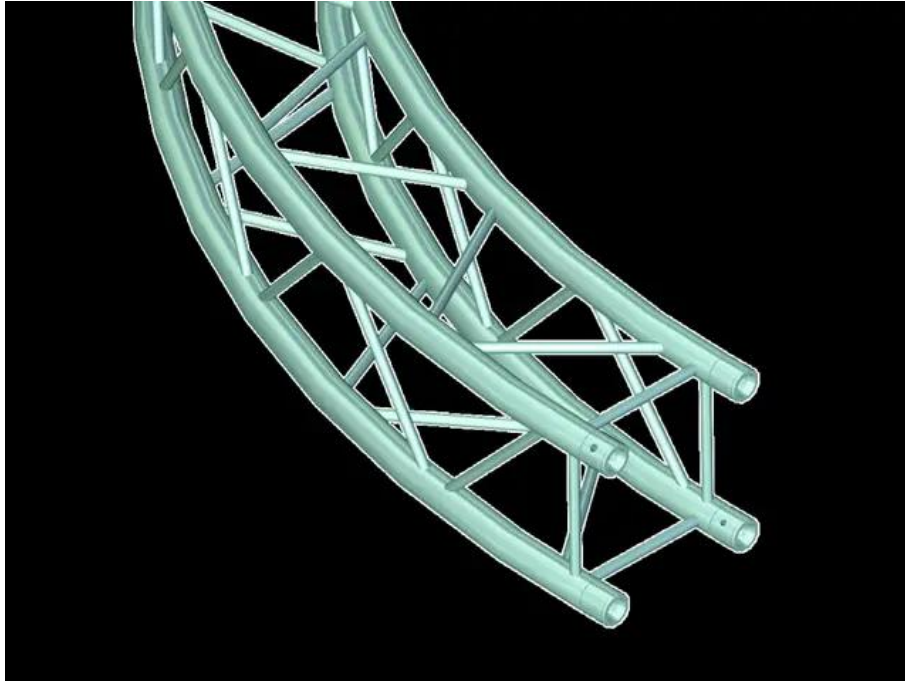

ALUTRUSS Élément pour cercle DQ-4 D DECOLOCK d = 4 m 90°

Système de traverse 4 points universel de conception légère

Réf. : 6030179K

GTIN: 4026397559248

Caractéristiques:

- Alliage d'aluminium pour un look classique et high-tech
- Montage rapide, efficace et fiable grâce aux connecteurs coniques QUICK-LOCK
- Un vaste choix de longueurs, d'éléments circulaires et d'angles offre un maximum de flexibilité
- Constructions spéciales selon les spécifications du client sur demande
- Tube porteur: 35 mm
- Chaque couleur RAL disponible sur demande
- Modèles à disponibles
- Made in Europe
- Pour des domaines d'application tels que: Théâtre; Agencement de salons et magasin; installation; scène

Logistique

EAN / GTIN: 4026397559248

Données techniques:

| | |
|----------------------------------|---|
| Tube porteur: | 35 mm x 2 mm |
| Couleur: | Couleurs alu; chaque couleur RAL disponible sur demande |
| Entretoise diamètre x épaisseur: | 10 x 2 mm |

Contenu de la livraison:

1 x set de connecteurs