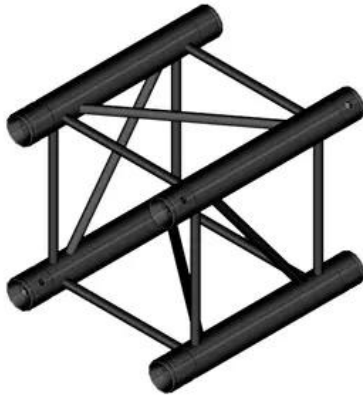

ALUTRUSS Traverse 4 voies noire DQ4-S250 DECOLOCK

Système de traverse 4 points universel de conception légère

Réf. : 60301802

GTIN: 4026397678543

Caractéristiques:

- Nouveau revêtement en poudre noir pour des conceptions tendances
- Créez des effets spectaculaires en combinant un éclairage approprié, des plantes vertes, des éléments en laiton et du blanc pour créer un contraste fort
- Montage rapide, efficace et fiable grâce aux connecteurs coniques QUICK-LOCK
- Un vaste choix de longueurs, d'éléments circulaires et d'angles offre un maximum de flexibilité
- Constructions spéciales selon les spécifications du client sur demande
- Tube porteur: 35 mm
- Chaque couleur RAL disponible sur demande
- Modèles à disponibles
- Pour des domaines d'application tels que: Installation; agencement de magasin; agencement de salons; mariage/Gala/événements; Théâtre; Agencement de salons et magasin; scène

Logistique

EAN / GTIN: 4026397678543

Poids: 1,80 kg

Longueur: 0,25 m

Largeur: 0,24 m

Hauteur: 0,24 m

Données techniques:

Tube porteur:	35 mm x 2 mm
Couleur:	Noir, mat, thermolaqué; chaque couleur RAL disponible sur demande
Entretoise diamètre x épaisseur:	10 x 2 mm
Dimension:	Longueur : 25 cm Largeur : 22 cm Profondeur : 22 cm
Poids:	1,50 kg

Contenu de la livraison:

1 x set de connecteurs