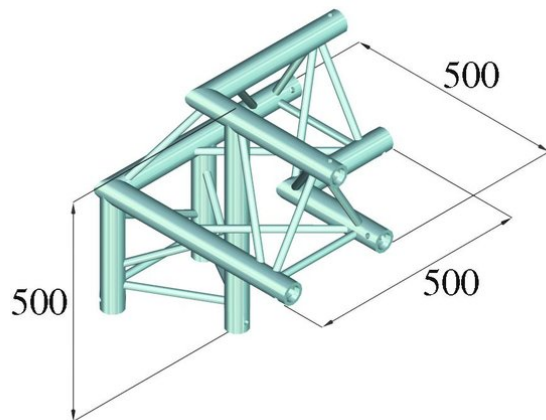

## TRILOCK QPAL-31 3-way corner $\Lambda$ right

Réf. : 60301871  
GTIN: 4026397118148

**L'article n'est plus disponible.**

## TRILOCK QPAL-31 3-way corner $\Lambda$ right

Réf. : 60301871  
GTIN: 4026397118148

**Caractéristiques:**

---