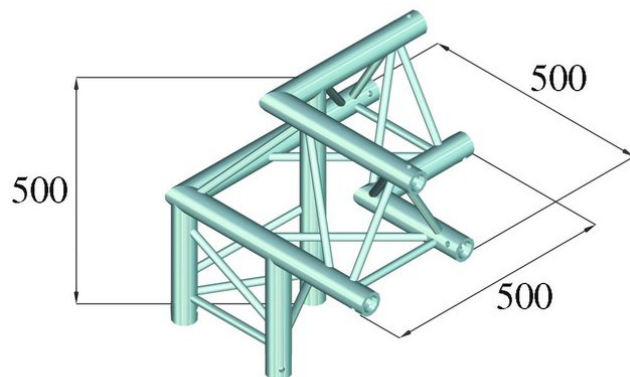

alutruss

TRILOCK QPAL-32 3-way corner Λ left

Réf. : 60301872
GTIN: 4026397118155

L'article n'est plus disponible.

alutruss

TRILOCK QPAL-32 3-way corner Λ left

Réf. : 60301872
GTIN: 4026397118155

Caractéristiques:
