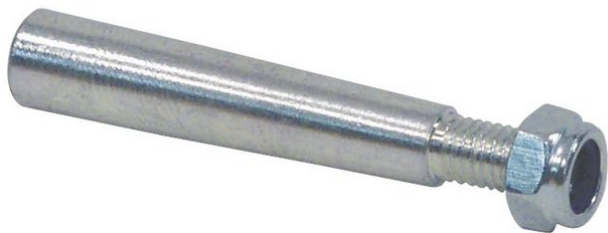

## Broche de remplacement QUICK-LOCK à écrou M8

Broche de remplacement QUICK-LOCK à écrou M8

Réf. : 60301904

GTIN: 4026397154801

**Prix de catalogue: 5.83 €**  
TVA 19% incl.

## Broche de remplacement QUICK-LOCK à écrou M8

Broche de remplacement QUICK-LOCK à écrou M8

Réf. : 60301904

GTIN: 4026397154801

### Caractéristiques:

---

- Accessoires pour le système de traverses robuste avec Quick-Lock
- Pour une utilisation avec le système TRI/QUAD
- Tube porteur: 50 mm
- Made in Europe