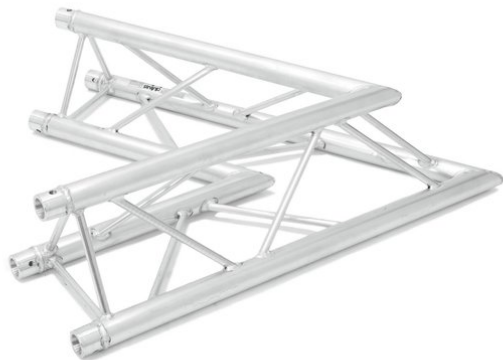

## Coin 2 voies 60° E-GL33 C-20 TRILOCK

Système de traverses 3 points

Réf. : 60302204

GTIN: 4026397559408

**Prix de catalogue: 339.15 €**  
TVA 19% incl.

## Coin 2 voies 60° E-GL33 C-20 TRILOCK

Système de traverses 3 points

Réf. : 60302204

GTIN: 4026397559408

### Caractéristiques:

---

- Poids réduit
  - Montage facile
  - Tube porteur: 50 mm
  - Made in Europe
  - Pour des domaines d'application tels que: Théâtre; Agencement de salons et magasin; Clubs/Écoles de danse
- L'étendue des fournitures
- 1 x set de connecteurs