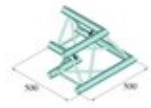

ALUTRUSS Coin 2 voies 90° E-GL33 C-21 TRILOCK

Système de traverses 3 points

Réf. : 60302206

GTIN: 4026397559415

Prix de catalogue: 248.71 €

TVA 19% incl.

Caractéristiques:

- Poids réduit
- Montage facile
- Tube porteur: 50 mm
- Made in Europe
- Pour des domaines d'application tels que: Théâtre; Agencement de salons et magasin; Clubs/Écoles de danse

L'étendue des fournitures

- 1 x set de connecteurs

Logistique

EAN / GTIN: 4026397559415

Poids: 5,15 kg

Longueur: 0.50 m

Largeur: 0.55 m

Hauteur: 0.31 m

Données techniques:

Construction:	Montage facile
Tube porteur:	50 mm x 2 mm
Couleur:	Couleurs alu
Dimension:	Longueur : 50 cm Largeur : 50 cm Hauteur : 25,70 cm
Poids:	4,4 kg