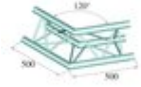

ALUTRUSS Coin 2 voies 120° E-GL33 C-22 TRILOCK

Système de traverses 3 points

Réf. : 60302208

GTIN: 4026397560367

Prix de catalogue: 248.71 €

TVA 19% incl.

Caractéristiques:

- Poids réduit
- Montage facile
- Tube porteur: 50 mm
- Made in Europe
- Pour des domaines d'application tels que: Théâtre; Agencement de salons et magasin; Clubs/Écoles de danse

L'étendue des fournitures

- 1 x set de connecteurs

Logistique

EAN / GTIN: 4026397560367

Poids: 4,50 kg

Longueur: 0.74 m

Largeur: 0.53 m

Hauteur: 0.28 m

Données techniques:

Construction: Montage facile

Tube porteur: 50 mm x 2 mm

Couleur: Couleurs alu

Poids: 4,3 kg