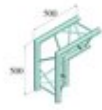

ALUTRUSS Coin 2 voies 90° \wedge E-GL33 C-25 TRILOCK

Système de traverses 3 points

Réf. : 60302218

GTIN: 4026397560336

Prix de catalogue: 260.61 €

TVA 19% incl.

Caractéristiques:

- Poids réduit
- Montage facile
- Tube porteur: 50 mm
- Made in Europe
- Pour des domaines d'application tels que: Théâtre; Agencement de salons et magasin; Clubs/Écoles de danse

L'étendue des fournitures

- 1 x set de connecteurs

Logistique

EAN / GTIN: 4026397560336

Poids: 5,10 kg

Longueur: 0.50 m

Largeur: 0.51 m

Hauteur: 0.30 m

Données techniques:

Construction:	Montage facile
Tube porteur:	50 mm x 2 mm
Couleur:	Couleurs alu
Dimension:	Longueur : 50 cm Largeur : 50 cm Hauteur : 29 cm
Poids:	4,45 kg