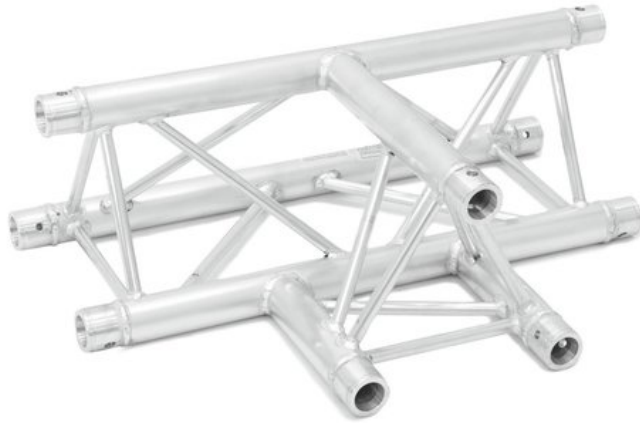

ALUTRUSS Élément en T 3 voies E-GL33 T-36 TRILOCK

Système de traverses 3 points

Réf. : 60302234

GTIN: 4026397560268

Prix de catalogue: 332.01 €

TVA 19% incl.

Caractéristiques:

- Poids réduit
- Montage facile
- Tube porteur: 50 mm
- Made in Europe
- Pour des domaines d'application tels que: Théâtre; Agencement de salons et magasin; Clubs/Écoles de danse

L'étendue des fournitures

- 2 x set de connecteurs

Logistique

EAN / GTIN: 4026397560268

Poids: 6,00 kg

Longueur: 0.51 m

Largeur: 0.51 m

Hauteur: 0.27 m

Données techniques:

Construction:	Montage facile
Tube porteur:	50 mm x 2 mm
Couleur:	Couleurs alu
Dimension:	Longueur : 50 cm Largeur : 50 cm Hauteur : 25,70 cm
Poids:	5,60 kg