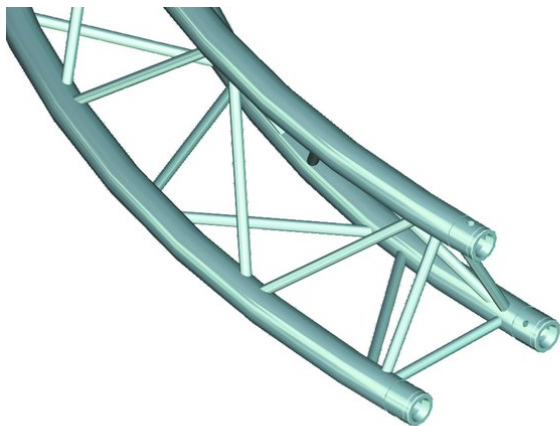

alutruss

Élément de cercle E-GL33 TRILOCK 3 m ext. 90° Λ

Réf. : 60302303
GTIN: 4026397560107

L'article n'est plus disponible.

alutruss

Élément de cercle E-GL33 TRILOCK 3 m ext. 90° Λ

Réf. : 60302303
GTIN: 4026397560107

Caractéristiques:

- Tube porteur: 50 mm
- Made in Europe
- L'étendue des fournitures
- 1 x set de connecteurs