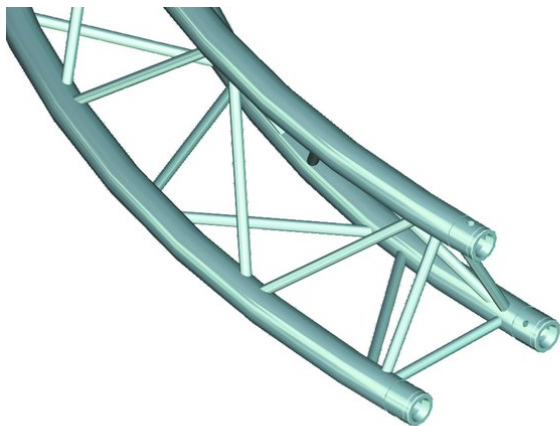

# alutruss

---

## Élément de cercle E-GL33 TRILOCK 4 m ext. 90° $\Lambda$

Réf. : 60302305  
GTIN: 4026397560091

**L'article n'est plus disponible.**

## Élément de cercle E-GL33 TRILOCK 4 m ext. 90° $\Lambda$

Réf. : 60302305  
GTIN: 4026397560091

### Caractéristiques:

---

- Tube porteur: 50 mm
- Made in Europe
- L'étendue des fournitures
- 1 x set de connecteurs