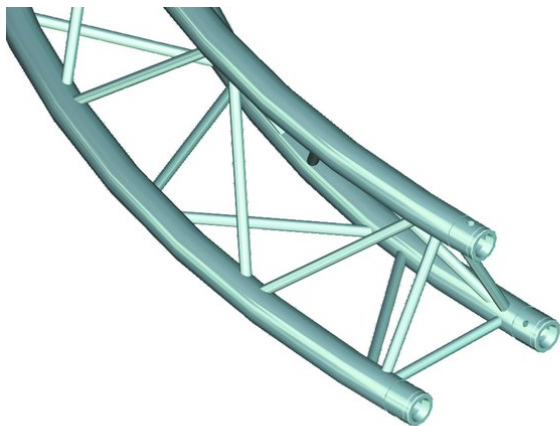

alutruss

Élément de cercle E-GL33 TRILOCK 8 m ext. 45° Λ

Réf. : 6030230D
GTIN: 4026397560053

L'article n'est plus disponible.

alutruss

Élément de cercle E-GL33 TRILOCK 8 m ext. 45° Λ

Réf. : 6030230D
GTIN: 4026397560053

Caractéristiques:

- Tube porteur: 50 mm
- Made in Europe
- L'étendue des fournitures
- 1 x set de connecteurs