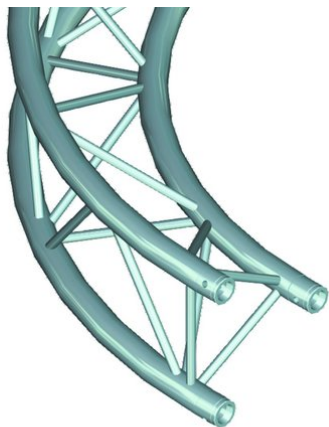

## Élément de cercle E-GL33 TRILOCK 2 m ext. 90° >

Réf. : 6030230M

GTIN: 4026397554267

**L'article n'est plus disponible.**

# alutruss

---

## Élément de cercle E-GL33 TRILOCK 2 m ext. 90° >

Réf. : 6030230M

GTIN: 4026397554267

### Caractéristiques:

---

- Tube porteur: 50 mm
- Made in Europe
- L'étendue des fournitures
- 1 x set de connecteurs