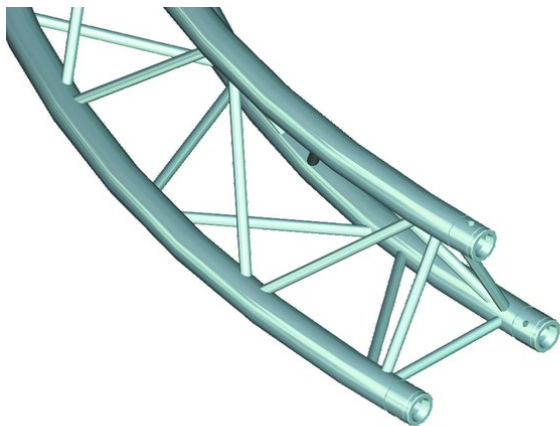

# alutruss

---

## Élément de cercle 8 m intérieur 30° Λ 6082 TRILOCK

Réf. : 60302492  
GTIN: 4026397559910

**Prix de catalogue: 993.65 €**  
TVA 19% incl.

## Élément de cercle 8 m intérieur 30° Λ 6082 TRILOCK

Réf. : 60302492  
GTIN: 4026397559910

### Caractéristiques:

---

- Tube porteur: 50 mm
- Made in Europe