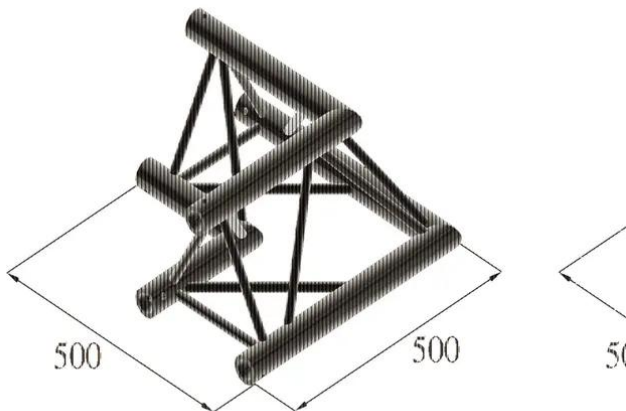

## Coin 2 voies 90° noir S-PAC 21 TRILOCK

Système de traverses 3 points

Réf. : 6030253H

GTIN: 4026397501186

### Caractéristiques:

---

- Poids réduit
- Montage facile
- Tube porteur: 50 mm
- Made in Europe
- Pour des domaines d'application tels que: Théâtre; Agencement de salons et magasin; clubs/écoles de danse