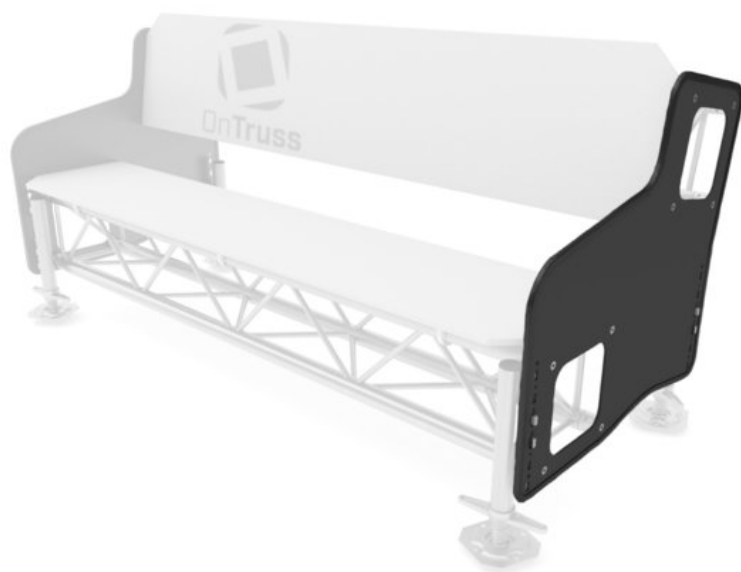

OnTruss SidePlate Siesta 4:4 noir

OnTruss EventBoard. Un système, de nombreuses possibilités.

Réf. : 60303232

GTIN:

L'article n'est plus disponible.

Caractéristiques:

- Siesta SidePlate is the side plate for the OnTruss seating furniture 'Siesta'
- Le siège est basé sur des traverses et le EventBoard d'OnTruss
- Conçu pour deux traverses à 4 points de n'importe quel fabricant
- Aucun élément saillant
- Circumferential edge protection
- Fixation de Siesta Leg Basic / Premium par encliquetage automatique
- Recommended for removing the foot: Siesta Leg ReleaseTool (sold separately)
- Coarse compensation of floor unevenness due to 5cm grid (max. 3/5 snap-in points)
- Fine height adjustment through scaffold spindle
- Max. recommended seat length in one unit: 8m
- Opening degree when connecting two sofas using 'Siesta Leg Premium' (closed version / open version): 0°-100° / 0°-50°
- 2 SidePlates are required per sofa
- Made in Germany

Logistique

Données techniques:

Matériau: Aluminium, 6 mm

Couleur: Noir