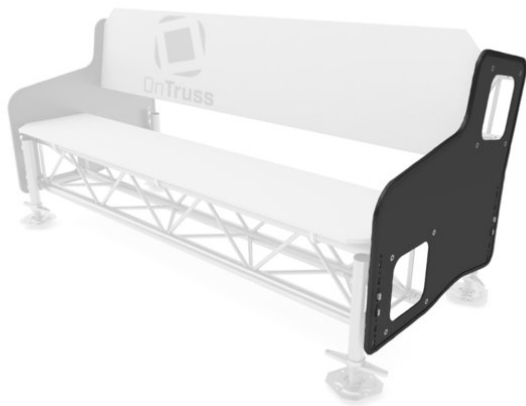

SidePlate Siesta 4:4 noir

OnTruss EventBoard. Un système, de nombreuses possibilités.

Réf. : 60303232

GTIN:

L'article n'est plus disponible.

SidePlate Siesta 4:4 noir

OnTruss EventBoard. Un système, de nombreuses possibilités.

Réf. : 60303232

GTIN:

Caractéristiques:

- Siesta SidePlate is the side plate for the OnTruss seating furniture 'Siesta'
- Le siège est basé sur des traverses et le EventBoard d'OnTruss
- Conçu pour deux traverses à 4 points de n'importe quel fabricant
- Aucun élément saillant
- Circumferential edge protection
- Fixation de Siesta Leg Basic / Premium par encliquetage automatique
- Recommended for removing the foot: Siesta Leg ReleaseTool (sold separately)
- Coarse compensation of floor unevenness due to 5cm grid (max. 3/5 snap-in points)
- Fine height adjustment through scaffold spindle
- Max. recommended seat length in one unit: 8m
- Opening degree when connecting two sofas using 'Siesta Leg Premium' (closed version / open version): 0°-100° / 0°-50°
- 2 SidePlates are required per sofa
- Made in Germany