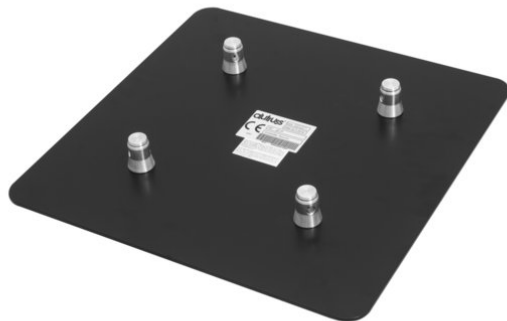

## QUADLOCK plaque terminale M10 cône mâle 50 cm x 50 cm no

Plaque de base pour une utilisation mobile (avec connecteur 6082)

Réf. : 60303310

GTIN: 4026397725681

**Prix de catalogue: 236.81 €**  
TVA 19% incl.

## QUADLOCK plaque terminale M10 cône mâle 50 cm x 50 cm no

Plaque de base pour une utilisation mobile (avec connecteur 6082)

Réf. : 60303310

GTIN: 4026397725681

### Caractéristiques:

---

- Montage facile
- L'article est livré avec prémonté
- Tube porteur: 50 mm
- Made in Europe
- Pour des domaines d'application tels que: Théâtre; Agencement de salons et magasin; Clubs/Écoles de danse
- Possibilité d'utilisation: Debout demi-cône
- Filetage M10
- L'étendue des fournitures
- 4 x demi-cône, 1 x plaque