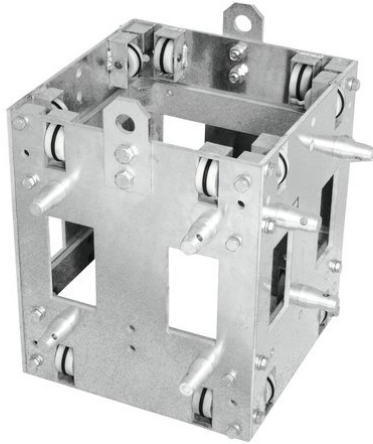

Sleeve block pour tour

Sleeve Block multifonction stable

Réf. : 60304120

GTIN: 4026397156638

Prix de catalogue: 1962.31 €

TVA 19% incl.

Sleeve block pour tour

Sleeve Block multifonction stable

Réf. : 60304120

GTIN: 4026397156638

Caractéristiques:

- Modèle très stable
- Perçages multiples pour la fixation des types de traverses suivants
- Traverses QUICK-LOCK QTTR 3 points
- QUADSYSTEM QQTR traverses 4 points
- QUADSYSTEM TQ-390 traverses 4 points
- Tube porteur: 50 mm
- Made in Europe