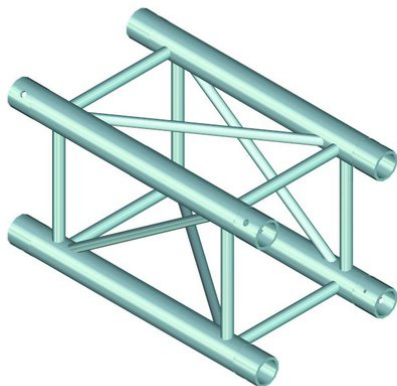

## Traverse 4 voies TQTR-1000 TOWERTRUSS

Tour à traverses 4 points

Réf. : 60304410

GTIN: 4026397199734

**Prix de catalogue: 367.71 €**  
TVA 19% incl.

## Traverse 4 voies TQTR-1000 TOWERTRUSS

Tour à traverses 4 points

Réf. : 60304410

GTIN: 4026397199734

### Caractéristiques:

---

- Pour la construction de Ground Supports
  - Assemblage simple
  - Tube porteur: 50 mm
  - Certifié TÜV Süd
  - Vous trouverez de plus amples informations sur ce produit dans la rubrique « Téléchargements » de la fiche technique
- L'étendue des fournitures
- 1 x set de connecteurs