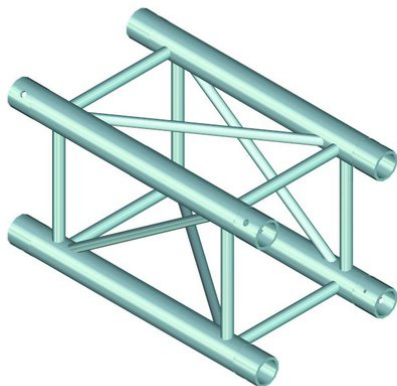

## Traverse 4 voies TQTR-2000 TOWERTRUSS

Tour à traverses 4 points

Réf. : 60304420

GTIN: 4026397199741

**Prix de catalogue: 493.85 €**

TVA 19% incl.

## Traverse 4 voies TQTR-2000 TOWERTRUSS

Tour à traverses 4 points

Réf. : 60304420

GTIN: 4026397199741

### Caractéristiques:

---

- Pour la construction de Ground Supports
  - Assemblage simple
  - Tube porteur: 50 mm
  - Certifié TÜV Süd
  - Vous trouverez de plus amples informations sur ce produit dans la rubrique « Téléchargements » de la fiche technique
- L'étendue des fournitures
- 1 x set de connecteurs