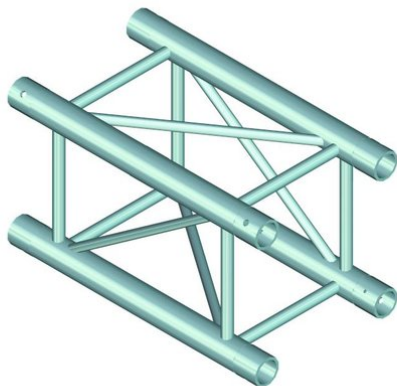

## Traverse 4 voies TQTR-2500 TOWERTRUSS

Tour à traverses 4 points

Réf. : 60304430

GTIN: 4026397199758

**Prix de catalogue: 617.61 €**  
TVA 19% incl.

## Traverse 4 voies TQTR-2500 TOWERTRUSS

Tour à traverses 4 points

Réf. : 60304430

GTIN: 4026397199758

### Caractéristiques:

---

- Pour la construction de Ground Supports
  - Assemblage simple
  - Tube porteur: 50 mm
  - Certifié TÜV Süd
  - Vous trouverez de plus amples informations sur ce produit dans la rubrique « Téléchargements » de la fiche technique
- L'étendue des fournitures
- 1 x set de connecteurs