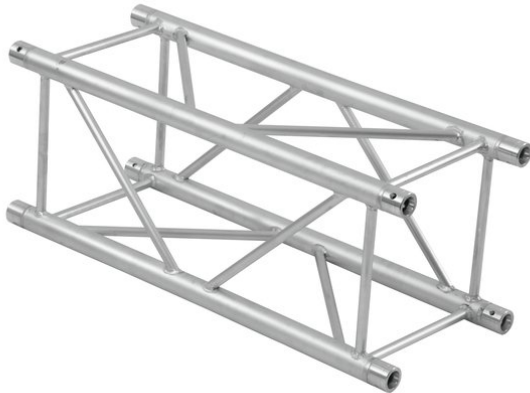

Traverse 4 voies GL400-500 QUADLOCK

Réf. : 6030629A
GTIN: 4026397577846

Prix de catalogue: 272.51 €
TVA 19% incl.

Traverse 4 voies GL400-500 QUADLOCK

Réf. : 6030629A
GTIN: 4026397577846

Caractéristiques:

- Tube porteur: 50 mm
- Vous trouverez de plus amples informations sur ce produit dans la rubrique « Téléchargements » de la fiche technique
L'étendue des fournitures
- 1 x set de connecteurs