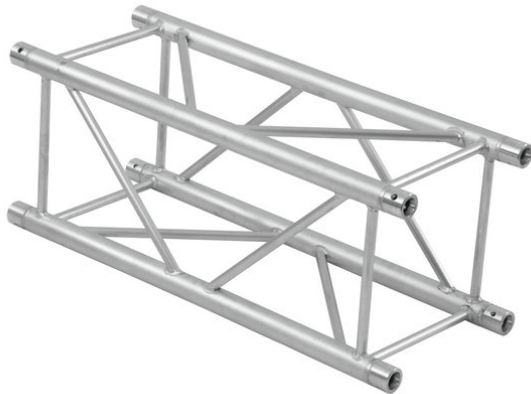

Traverse 4 voies GL400-1000 QUADLOCK

Réf. : 6030629C
GTIN: 4026397577853

Prix de catalogue: 355.81 €
TVA 19% incl.

Traverse 4 voies GL400-1000 QUADLOCK

Réf. : 6030629C
GTIN: 4026397577853

Caractéristiques:

- Tube porteur: 50 mm
- Made in Europe
- Vous trouverez de plus amples informations sur ce produit dans la rubrique « Téléchargements » de la fiche technique
- L'étendue des fournitures
- 1 x set de connecteurs