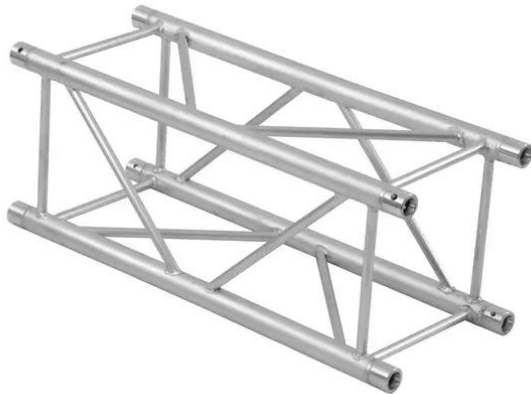

## Traverse 4 voies GL400-1000 QUADLOCK

Réf. : 6030629C  
GTIN: 4026397577853

### Caractéristiques:

---

- Tube porteur: 50 mm
- Made in Europe
- Vous trouverez de plus amples informations sur ce produit dans la rubrique « Téléchargements » de la fiche technique