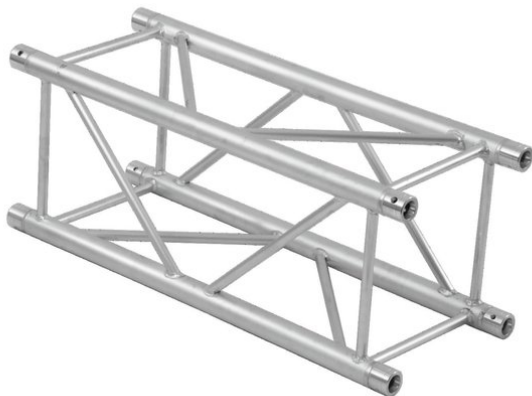

## Traverse 4 voies GL400-1500 QUADLOCK

Réf. : 6030629E

GTIN: 4026397577860

**Prix de catalogue: 415.31 €**  
TVA 19% incl.

## Traverse 4 voies GL400-1500 QUADLOCK

Réf. : 6030629E

GTIN: 4026397577860

### Caractéristiques:

---

- Tube porteur: 50 mm
- Made in Europe
- Vous trouverez de plus amples informations sur ce produit dans la rubrique « Téléchargements » de la fiche technique
- L'étendue des fournitures
- 1 x set de connecteurs