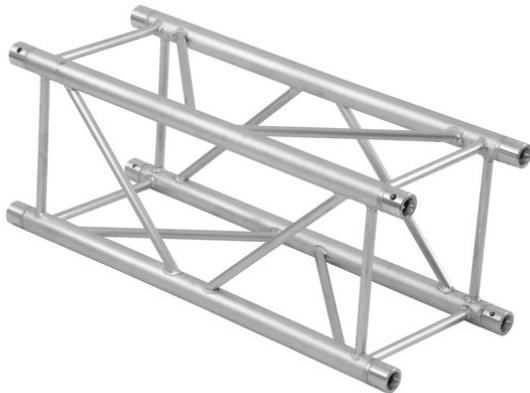

Traverse 4 voies GL400-3000 QUADLOCK

Réf. : 6030629L
GTIN: 4026397577891

Prix de catalogue: 696.15 €
TVA 19% incl.

Traverse 4 voies GL400-3000 QUADLOCK

Réf. : 6030629L
GTIN: 4026397577891

Caractéristiques:

- Tube porteur: 50 mm
- Made in Europe
- Vous trouverez de plus amples informations sur ce produit dans la rubrique « Téléchargements » de la fiche technique
- L'étendue des fournitures
- 1 x set de connecteurs