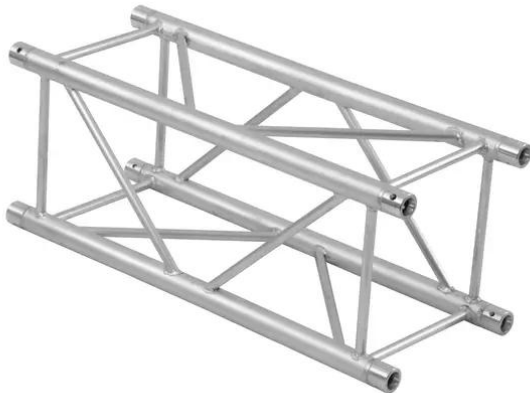

## Traverse 4 voies GL400-3500 QUADLOCK

Réf. : 6030629N  
GTIN: 4026397577907

### Caractéristiques:

---

- Tube porteur: 50 mm
- Made in Europe
- Vous trouverez de plus amples informations sur ce produit dans la rubrique « Téléchargements » de la fiche technique