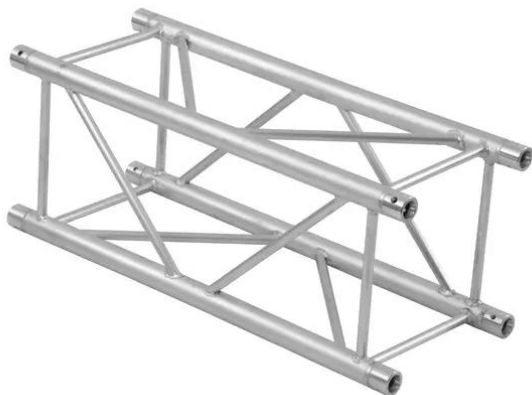

## Traverse 4 voies GL400-4000 QUADLOCK

Réf. : 6030629P  
GTIN: 4026397577914

### Caractéristiques:

---

- Tube porteur: 50 mm
- Made in Europe
- Vous trouverez de plus amples informations sur ce produit dans la rubrique « Téléchargements » de la fiche technique