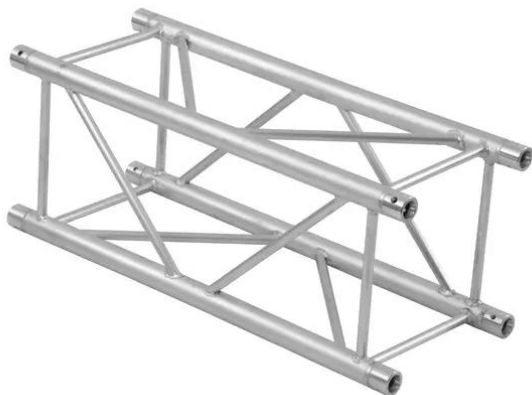

## Traverse 4 voies GL400-5000 QUADLOCK

Réf. : 6030629R  
GTIN: 4026397577921

### Caractéristiques:

---

- Tube porteur: 50 mm
- Made in Europe
- Vous trouverez de plus amples informations sur ce produit dans la rubrique « Téléchargements » de la fiche technique