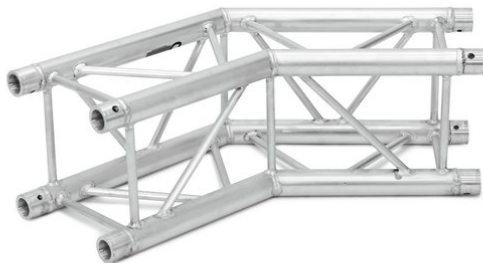

alutruss

Coin 2 voies 135° GL400-C23 QUADLOCK

Réf. : 60306308
GTIN: 4026397577976

Prix de catalogue: 403.41 €
TVA 19% incl.

alutruss

Coin 2 voies 135° GL400-C23 QUADLOCK

Réf. : 60306308
GTIN: 4026397577976

Caractéristiques:

- Tube porteur: 50 mm
- Made in Europe
  L'étendue des fournitures
- 1 x set de connecteurs