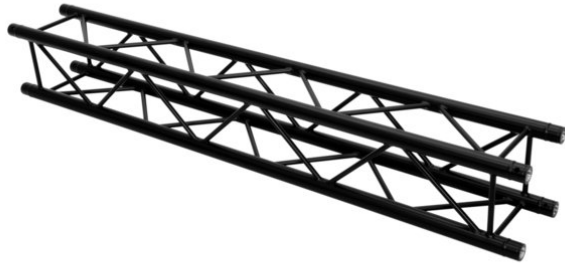

## QUADLOCK ROAD S6082-1000 4-Way Cross Beam

4-point truss system with black structured powder-coating

Réf. : 60306346

GTIN: 4026397731422

**Prix de catalogue: 308.21 €**  
TVA 19% incl.

## QUADLOCK ROAD S6082-1000 4-Way Cross Beam

4-point truss system with black structured powder-coating

Réf. : 60306346

GTIN: 4026397731422

### Caractéristiques:

---

- Quadlock 6082
- Montage facile
- Alliage solide EN-AW 6082 pour une grande capacité de charge
- Tube porteur: 50 mm
- Certifié TÜV Süd
- Tubes en aluminium de haute qualité de 50 mm de diamètre
- Pour des domaines d'application tels que: Bailleux; Théâtre; Agencement de salons et magasin; Clubs/Écoles de danse
- Poids réduit
- Distance entre les centres de trou : 240 mm
- Made in Europe
- L'étendue des fournitures
- 1 x set de connecteurs