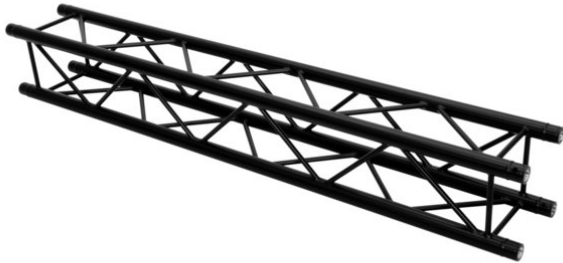

alutruss

QUADLOCK ROAD S6082-2500 4-Way Cross Beam

4-point truss system with black structured powder-coating

Réf. : 60306354

GTIN: 4026397731453

Prix de catalogue: 534.31 €
TVA 19% incl.

alutruss

QUADLOCK ROAD S6082-2500 4-Way Cross Beam

4-point truss system with black structured powder-coating

Réf. : 60306354

GTIN: 4026397731453

Caractéristiques:

- Montage facile
- Tube porteur: 50 mm
- Certifié TÜV Süd
- Pour des domaines d'application tels que: Bailleur; Théâtre; Agencement de salons et magasin; Clubs/Écoles de danse
- Made in Europe
- L'étendue des fournitures
- 1 x set de connecteurs