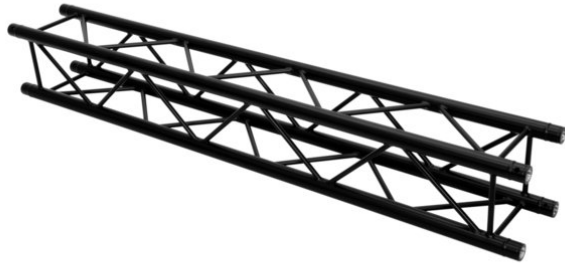

alutruss

QUADLOCK ROAD S6082-3000 4-Way Cross Beam

4-point truss system with black structured powder-coating

Réf. : 60306356

GTIN: 4026397731460

Prix de catalogue: 653.31 €
TVA 19% incl.

alutruss

QUADLOCK ROAD S6082-3000 4-Way Cross Beam

4-point truss system with black structured powder-coating

Réf. : 60306356

GTIN: 4026397731460

Caractéristiques:

- Montage facile
- Tube porteur: 50 mm
- Certifié TÜV Süd
- Pour des domaines d'application tels que: Bailleur; Théâtre; Agencement de salons et magasin; Clubs/Écoles de danse
- Made in Europe
- L'étendue des fournitures
- 1 x set de connecteurs