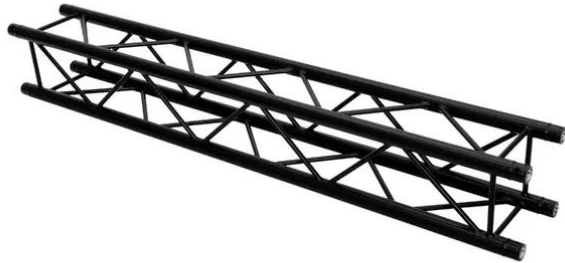

# alutruss

---

## QUADLOCK ROAD S6082-3000

### 4-way Cross Beam

4-point truss system with black structured powder-coating

Réf. : 60306356

GTIN: 4026397731460

#### Caractéristiques:

---

- Montage facile
- Tube porteur: 50 mm
- Certifié TÜV Süd
- Made in Europe
- Pour des domaines d'application tels que: Bailleur; Théâtre; Agencement de salons et magasin; clubs/écoles de danse