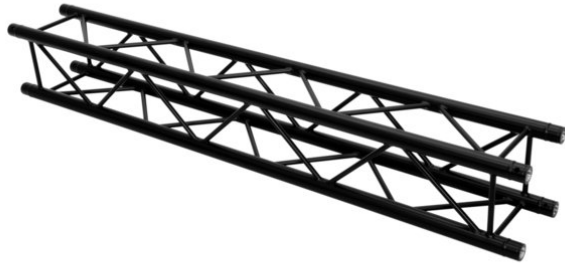

alutruss

QUADLOCK ROAD S6082-4000 4-Way Cross Beam

4-point truss system with black structured powder-coating

Réf. : 60306358

GTIN: 4026397731521

Prix de catalogue: 831.81 €
TVA 19% incl.

alutruss

QUADLOCK ROAD S6082-4000 4-Way Cross Beam

4-point truss system with black structured powder-coating

Réf. : 60306358

GTIN: 4026397731521

Caractéristiques:

- Montage facile
- Tube porteur: 50 mm
- Certifié TÜV Süd
- Pour des domaines d'application tels que: Bailleur; Théâtre; Agencement de salons et magasin; Clubs/Écoles de danse
- Made in Europe
- L'étendue des fournitures
- 1 x set de connecteurs