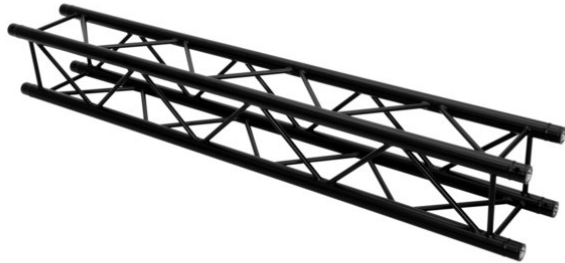

alutruss

QUADLOCK ROAD S6082-5000 4-Way Cross Beam

4-point truss system with black structured powder-coating

Réf. : 60306360

GTIN: 4026397731514

Prix de catalogue: 1034.11 €
TVA 19% incl.

alutruss

QUADLOCK ROAD S6082-5000 4-Way Cross Beam

4-point truss system with black structured powder-coating

Réf. : 60306360

GTIN: 4026397731514

Caractéristiques:

- Montage facile
- Tube porteur: 50 mm
- Certifié TÜV Süd
- Pour des domaines d'application tels que: Bailleur; Théâtre; Agencement de salons et magasin; Clubs/Écoles de danse
- Made in Europe
- L'étendue des fournitures
- 1 x set de connecteurs