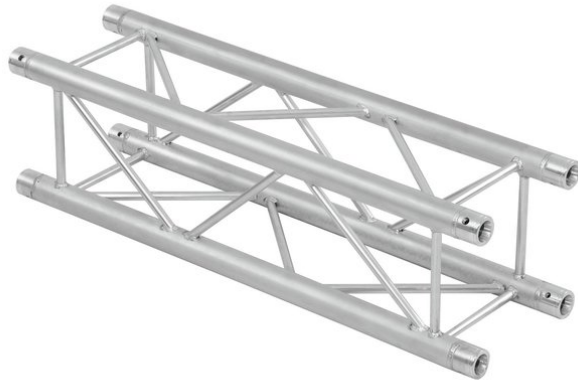

Traverse 4 voies QL-ET34-300 QUADLOCK

Système de traverses 4 points

Réf. : 6030674A

GTIN: 4026397501650

Prix de catalogue: 201.11 €
TVA 19% incl.

Traverse 4 voies QL-ET34-300 QUADLOCK

Système de traverses 4 points

Réf. : 6030674A

GTIN: 4026397501650

Caractéristiques:

- Alliage solide EN-AW 6082 pour une grande capacité de charge
 - Tubes en aluminium de haute qualité de 50 mm de diamètre
 - Poids réduit
 - Distance entre les centres de trou : 240 mm
 - Montage facile
 - Tube porteur: 50 mm
 - Made in Europe
 - Pour des domaines d'application tels que: Théâtre; Agencement de salons et magasin; Clubs/Écoles de danse
 - Vous trouverez de plus amples informations sur ce produit dans la rubrique « Téléchargements » de la fiche technique
- L'étendue des fournitures
- 1 x set de connecteurs