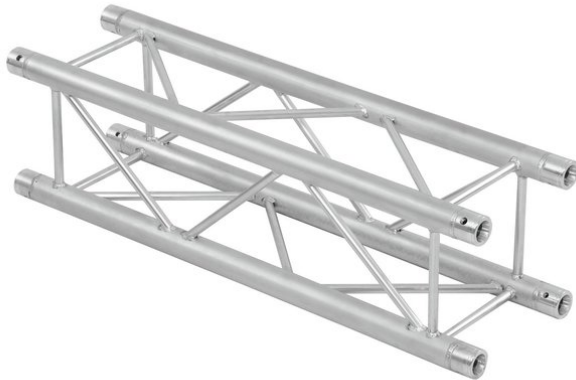

Traverse 4 voies QL-ET34-1000 QUADLOCK

Système de traverses 4 points

Réf. : 60306754

GTIN: 4026397501674

Prix de catalogue: 248.71 €
TVA 19% incl.

Traverse 4 voies QL-ET34-1000 QUADLOCK

Système de traverses 4 points

Réf. : 60306754

GTIN: 4026397501674

Caractéristiques:

- Alliage solide EN-AW 6082 pour une grande capacité de charge
 - Tubes en aluminium de haute qualité de 50 mm de diamètre
 - Poids réduit
 - Distance entre les centres de trou : 240 mm
 - Montage facile
 - Tube porteur: 50 mm
 - Made in Europe
 - Pour des domaines d'application tels que: Théâtre; Agencement de salons et magasin; Clubs/Écoles de danse
 - Vous trouverez de plus amples informations sur ce produit dans la rubrique « Téléchargements » de la fiche technique
- L'étendue des fournitures
- 1 x set de connecteurs