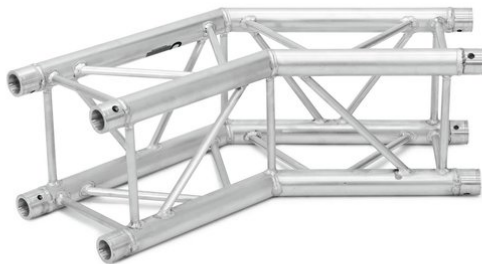

Coin 2 voies 135° QL-ET34 C-23 QUADLOCK

Système de traverses 4 points

Réf. : 60306790

GTIN: 4026397501803

Prix de catalogue: 351.05 €
TVA 19% incl.

Coin 2 voies 135° QL-ET34 C-23 QUADLOCK

Système de traverses 4 points

Réf. : 60306790

GTIN: 4026397501803

Caractéristiques:

- Alliage solide EN-AW 6082 pour une grande capacité de charge
 - Tubes en aluminium de haute qualité de 50 mm de diamètre
 - Poids réduit
 - Distance entre les centres de trou : 240 mm
 - Montage facile
 - Tube porteur: 50 mm
 - Made in Europe
 - Pour des domaines d'application tels que: Théâtre; Agencement de salons et magasin; Clubs/Écoles de danse
- L'étendue des fournitures
- 1 x set de connecteurs