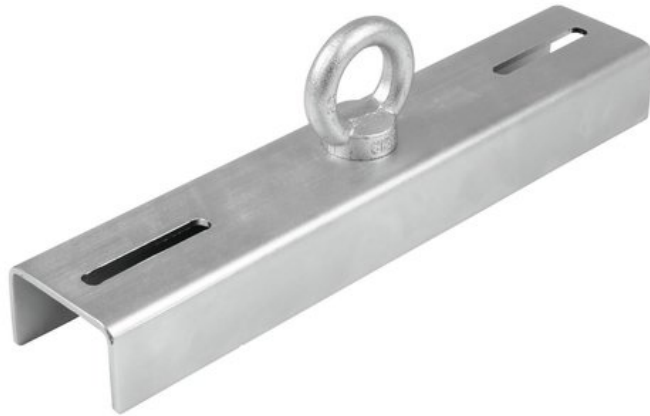

ALUTRUSS Adaptateur de traverse GI-1 argent

Support pour traverse

Réf. : 60320380

GTIN: 4026397490275

Prix de catalogue: 83.18 €

TVA 19% incl.

Caractéristiques:

- Profilé en U avec trous oblongs pour suspendre les traverses
- Pour des traverses de 25 à 40 cm
- Grâce aux positions réglables, l'adaptateur peut être utilisé pour différentes traverses
- Œillet à visser M20 avec rondelle et écrou autobloquant
- Made in Europe

L'étendue des fournitures

- 1 x appareil

Logistique

EAN / GTIN: 4026397490275

Poids: 2,44 kg

Longueur: 0.40 m

Largeur: 0.08 m

Hauteur: 0.12 m

Données techniques:

Charge maximale BGV C1 (8 fois):	250 kg
Charge maximale WLL (4 fois):	500 kg
Matériau:	Acier, 3,5 mm
Couleur:	Couleurs alu
Dimension:	Longueur : 40 cm Largeur : 8 cm Hauteur : 12 cm
Poids:	2,44 kg