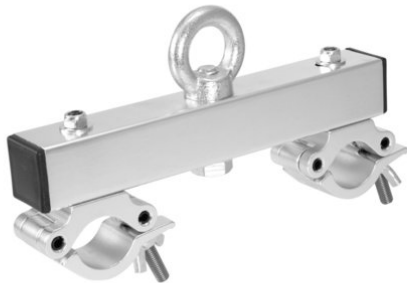

## Adaptateur de traverse à œillets, argent

Support pour traverse

Réf. : 60320403

GTIN: 4026397695175

**Prix de catalogue: 101.03 €**

TVA 19% incl.

## Adaptateur de traverse à œillets, argent

Support pour traverse

Réf. : 60320403

GTIN: 4026397695175

### Caractéristiques:

---

- Pour suspendre les traverses de manière sûre et conforme aux prescriptions
- Pour les traverses de 290 mm avec un diamètre de tube de 48 - 51 mm
- Adapté au fonctionnement au-dessus des personnes
- Examiné par le LGA
- Pour des domaines d'application tels que: Bailleur; Agencement de salons et magasin