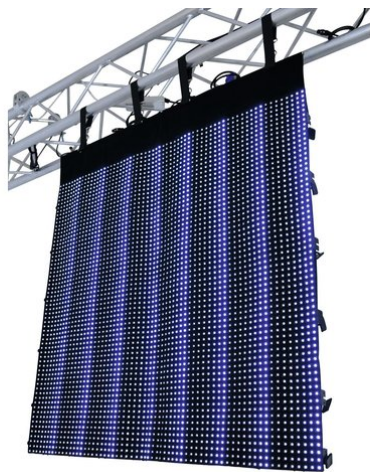

eurolite®

LSD-20 MK2 (H) 2,56 m x (l) 1,28 m

Affichages LED souples

Réf. : 80503260

GTIN: 4026397459814

Prix de catalogue: 8384.49 €
TVA 19% incl.

eurolite®

LSD-20 MK2 (H) 2,56 m x (l) 1,28 m

Affichages LED souples

Réf. : 80503260

GTIN: 4026397459814

Caractéristiques:

- Écrans flexibles avec LED RGB tricolores (type SMD 5050) pour un affichage lumineux et coloré des vidéos et des graphiques
- Version améliorée avec des LED encore plus lumineuses et de nouveaux connecteurs soudés
- Le concept d'affichage modulaire permet l'extension à de grandes surfaces, idéal pour une utilisation en plein air avec une grande distance de visibilité
- Matériau PVC flexible et pliable, également adapté aux formes de colonnes, de cercles et d'angles
- Montage suspendu à des traverses via des sangles intégrées
- Entretien facile – les LED peuvent être remplacées sans problème
- Contrôlable via des composants réseau et un logiciel PC vendus séparément
- Système de commande tout-en-un T9 (80503301) : Interface réseau et logiciel LED Show T9 – système idéal pour une utilisation mobile avec un ordinateur portable équipé d'une carte réseau 1 Gigabit
- Système de contrôle LED Studio : interface de réception (80503311), carte d'émission PCI et logiciel LED Studio (80503130)