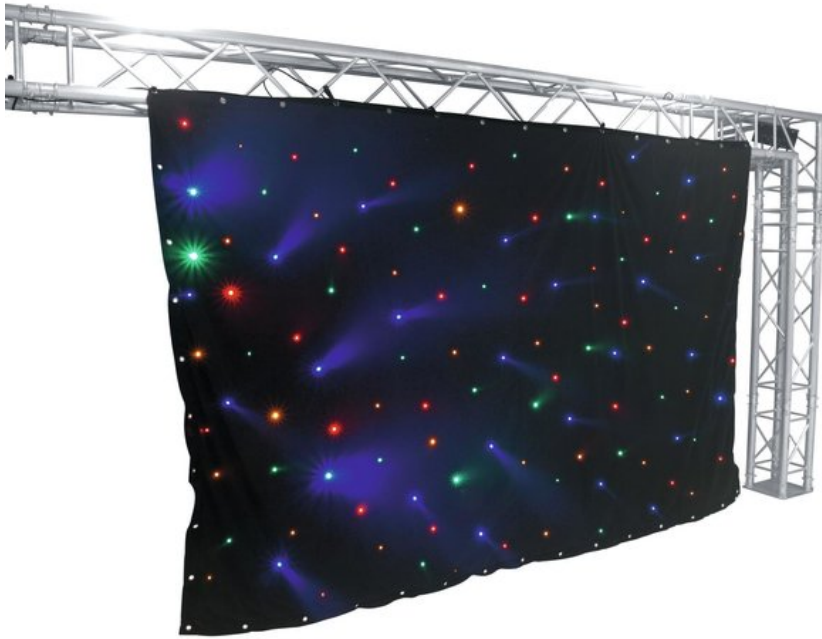

EUROLITE Rideau LED CRT-120

Rideau de LED à 120 LED RGB+jaune & contrôleur DMX adapté (3 x 2 m)

Réf. : 80503400

GTIN: 4026397406986

L'article n'est plus disponible.

Caractéristiques:

- Plusieurs rideaux peuvent être synchronisés via DMX
- 120 LED puissantes 5 mm R/G/B/A
- L'appareil est refroidi par refroidissement par convection passive
- Commandé via stand-alone; DMX; Commande de la musique via Microphone
- Montage facile
- B1 difficilement inflammable
- Pour des domaines d'application tels que: Cave aménagée pour les fêtes; DJ itinérants / artistes solos
- Hydrofuge
- Dimmer électronique; choix de la couleur manuel; changement de couleur réglable; fondu enchaîné des couleurs réglable
- Effet stroboscope

L'étendue des fournitures

- 1 x contrôleur, 1 x rideau, 1 x mode d'emploi, 1 x câble secteur/câble d'alimentation, 58 x matériel de fixation, 8 x source lumineuse

Logistique

EAN / GTIN: 4026397406986

Poids: 4,95 kg

Longueur: 0.50 m

Largeur: 0.23 m

Hauteur: 0.30 m

Données techniques:

Alimentation électrique: 100-240 V CA, 50/60 Hz

Puissance totale de raccordement: 15,00 W

Type de protection: IP20

Branchement électrique:	Alimentation électrique via Appareils froids (M) version encastrable Câble d'alimentation à prise contact de protection (inclus dans la livraison)
LED:	120 x 5 mm R/G/B/A
Fréquence du flash:	1 - 12 Hz
Canaux DMX:	8
Entrée DMX:	1 x XLR (M) 3 broches version encastrable
Sortie DMX:	1 x XLR (F) 3 broches version encastrable
Refroidissement:	Refroidissement par convection passive
Commande:	Stand-alone; DMX; Commande de la musique via Microphone
Construction:	Montage facile
Couleur du boîtier:	Noir
Matériau:	, hydrofuge
Contrôleur	
Dimension:	Largeur : 18 cm Profondeur : 19 cm Hauteur : 9 cm
Poids:	1,2 kg
Rideau	
Dimension:	Largeur : 3 m Hauteur : 2 m
Poids:	3,6 kg
Spécifications juridiques	
Produit spécial:	Non destiné à l'éclairage de la pièce dans les ménages
Utilisation:	Éclairage pour effets de spectacle