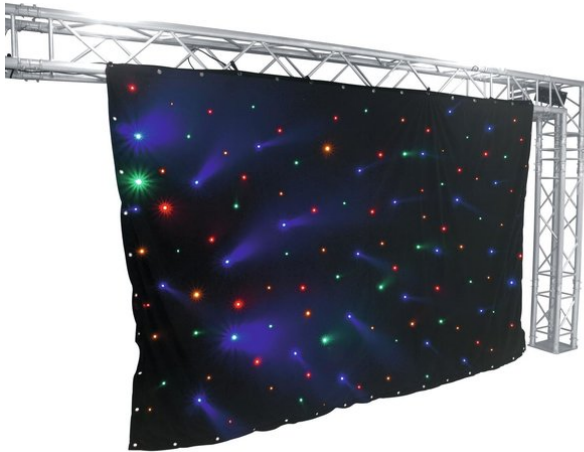

## Rideau LED CRT-120

Rideau de LED à 120 LED RGB+jaune & contrôleur DMX adapté (3 x 2 m)

**Réf. : 80503400**  
GTIN: 4026397406986

**L'article n'est plus disponible.**

### Caractéristiques:

---

- Plusieurs rideaux peuvent être synchronisés via DMX
- 120 LED puissantes 5 mm R/G/B/A
- L'appareil est refroidi par refroidissement par convection passive
- Commandé via stand-alone; DMX; Commande de la musique via Microphone
- Montage facile
- B1 difficilement inflammable
- Pour des domaines d'application tels que: Cave aménagée pour les fêtes; DJ itinérants / artistes solos
- Hydrofuge
- Dimmer électronique; choix de la couleur manuel; changement de couleur réglable; fondu enchaîné des couleurs réglable
- Effet stroboscope
- L'étendue des fournitures
- 1 x contrôleur, 1 x rideau, 1 x mode d'emploi, 1 x câble secteur/câble d'alimentation, 58 x matériel de fixation, 8 x source lumineuse