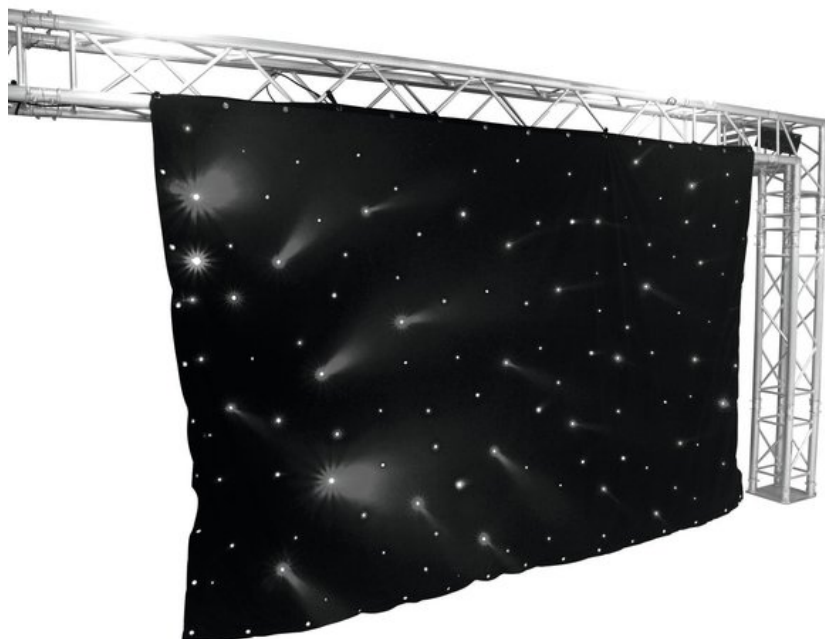

EUROLITE CRT-120 LED-Curtain 6400K

LED curtain with 120 cold white LEDs and compatible DMX controller (3 x 2 m)

Réf. : 80503410

GTIN: 4026397417340

L'article n'est plus disponible.

Caractéristiques:

- Black curtain with 120 white 5 mm LEDs (6400 K)
- Easy installation via seamed edge with 20 mm eyelets in 20 cm distances
- Operating modes: full on, auto, sound-active, DMX512
- Sound-control via built-in microphone
- Different programs and strobe effect adjustable
- Strobe effect with adjustable speed (1-12 flashes/sec)
- DMX512 control via regular DMX controller (occupies 8 channels)
- Several curtains can be linked via DMX512
- Water-repellent and flame-resistant
- Ready for connection with power plug and controller
- Ideal for stages, parties or mobile DJs
- Commandé via stand-alone; DMX
- Déjà préprogrammé pour %: LED PC-Control 512

Logistique

EAN / GTIN: 4026397417340

Poids: 5,00 kg

Longueur: 0.50 m

Largeur: 0.22 m

Hauteur: 0.28 m

Données techniques:

Alimentation électrique: 100-240 V CA, 50/60 Hz

Puissance totale de raccordement: 15,00 W

Type de protection: IP20

Commande: Stand-alone; DMX

Préprogrammé dans: LED PC-Control 512

Dimension: Largeur : 3 m

	Hauteur : 2 m
Poids:	4,35 kg
DMX channels:	8
DMX connection:	3-pin XLR
Curtain connection:	5-pin DIN
LED number:	120
LED type:	5 mm
Sound-control:	via built-in microphone
Flash rate:	1-12 Hz
Curtain dimensions (W x H):	3 x 2 m
Curtain weight:	3.6 kg
Controller dimensions (L x W x H):	220 x 125 x 65 mm
Controller weight:	1 kg
Spécifications juridiques	
Produit spécial:	Non destiné à l'éclairage de la pièce dans les ménages
Utilisation:	Éclairage pour effets de spectacle