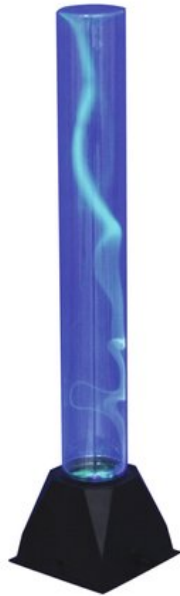

EUROLITE Tube plasma sound FLUX 40 cm

Effet plasma bon marché

Réf. : 80600112

GTIN: 4026397659580

Prix de catalogue: 89.13 €

TVA 19% incl.

Caractéristiques:

- Des éclairs saccadés traversent la barre de plasma
- Un microphone intégré contrôle le déclenchement des flashes
- En cas de contact, les éclairs se dirigent directement vers l'endroit où le contact a lieu
- L'appareil est refroidi par refroidissement par convection passive
- Commandé via stand-alone; Commande de la musique via Microphone

L'étendue des fournitures

- 1 x appareil, 1 x bloc d'alimentation externe, 1 x mode d'emploi

Logistique

EAN / GTIN: 4026397659580

Poids: 0,86 kg

Longueur: 0.15 m

Largeur: 0.15 m

Hauteur: 0.48 m

Données techniques:

Alimentation électrique:	12 V CC
Puissance totale de raccordement:	7 W
Type de protection:	IP20
Classe de protection:	SK III
Branchement électrique:	Alimentation électrique via Fiche creuse (M) version encastrable Câble d'alimentation et bloc d'alimentation (inclus dans la livraison)
Refroidissement:	Refroidissement par convection passive
Commande:	Stand-alone; Commande de la musique via Microphone
Couleur du boîtier:	Transparent; noir

Dimension:	Largeur : 12,5 cm Hauteur : 40,5 cm Diamètre : Ø 6,5 cm
Poids:	640 g
Bloc d'alimentation externe	
Alimentation électrique:	230 V AC, 50 Hz
Affectation des broches:	Intérieur + / extérieur -
Type de protection:	IP20
Classe de protection:	SK II
Longueur du câble:	Env. 1,8 m
Type de prise:	Fiche creuse (F)
Sortie:	12 V CC; 1 A; 12 W
Couleur:	Noir