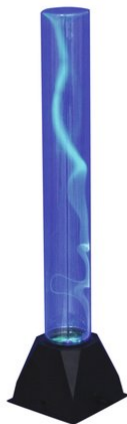

eurolite®

Tube plasma sound FLUX 40 cm

Effet plasma bon marché

Réf. : 80600112

GTIN: 4026397659580

Prix de catalogue: 89.13 €

TVA 19% incl.

eurolite®

Tube plasma sound FLUX 40 cm

Effet plasma bon marché

Réf. : 80600112

GTIN: 4026397659580

Caractéristiques:

- Des éclairs saccadés traversent la barre de plasma
 - Un microphone intégré contrôle le déclenchement des flashes
 - En cas de contact, les éclairs se dirigent directement vers l'endroit où le contact a lieu
 - L'appareil est refroidi par refroidissement par convection passive
 - Commandé via stand-alone; Commande de la musique via Microphone
- L'étendue des fournitures
- 1 x appareil, 1 x bloc d'alimentation externe, 1 x mode d'emploi